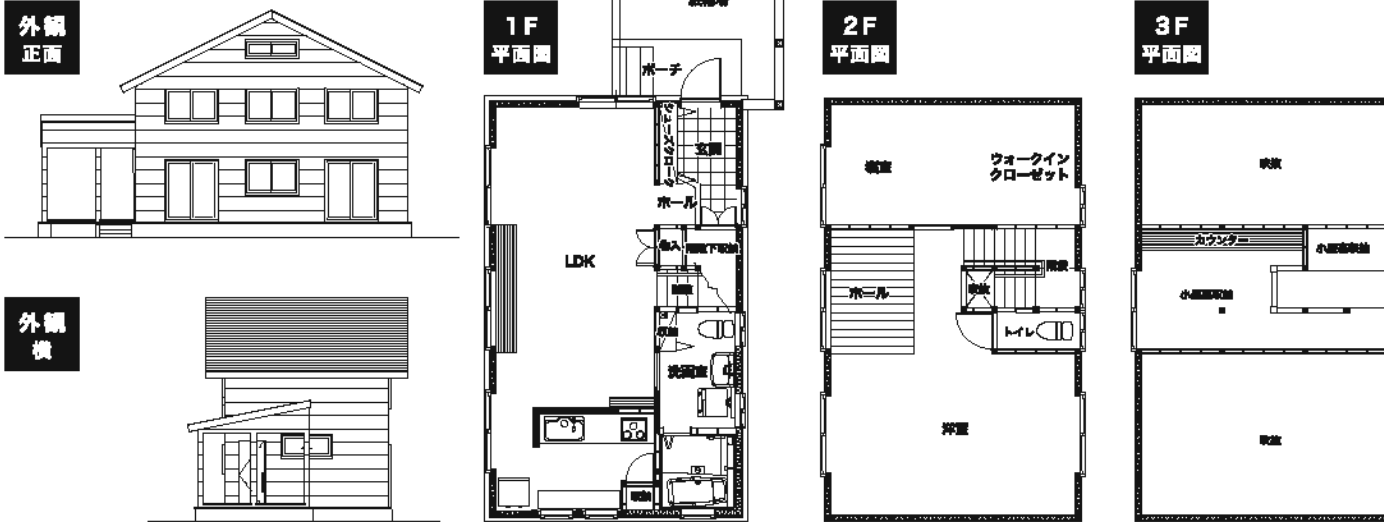

小屋裏空間は趣味の部屋や書斎としても活用！

木の薫りは集中力を高め子供部屋にも最適です。

家族が見渡せるアイランドキッチン。

小屋裏空間を利用した省スペースながら開放的な木の寝室。

## 総天然木仕様で生活するためのすべてが含まれています。

比べてください。土屋建設は天然無垢材が標準仕様。  
すぐに生活ができる42項目すべてを含んだ価格設定になっています。

### 1 4寸真壁づくり ■ Original ■

オール4寸角(120mm)の柱を贅沢に使用した天然木空間。